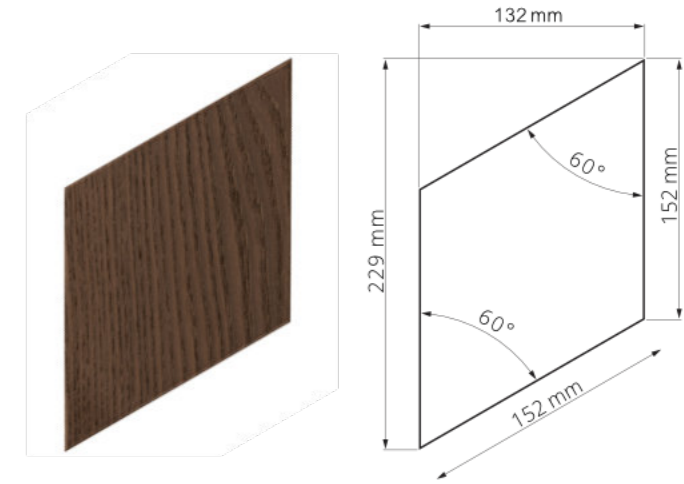

Decor Rhomb tiles by Thermory, thermo-ash © THERMORY 2024