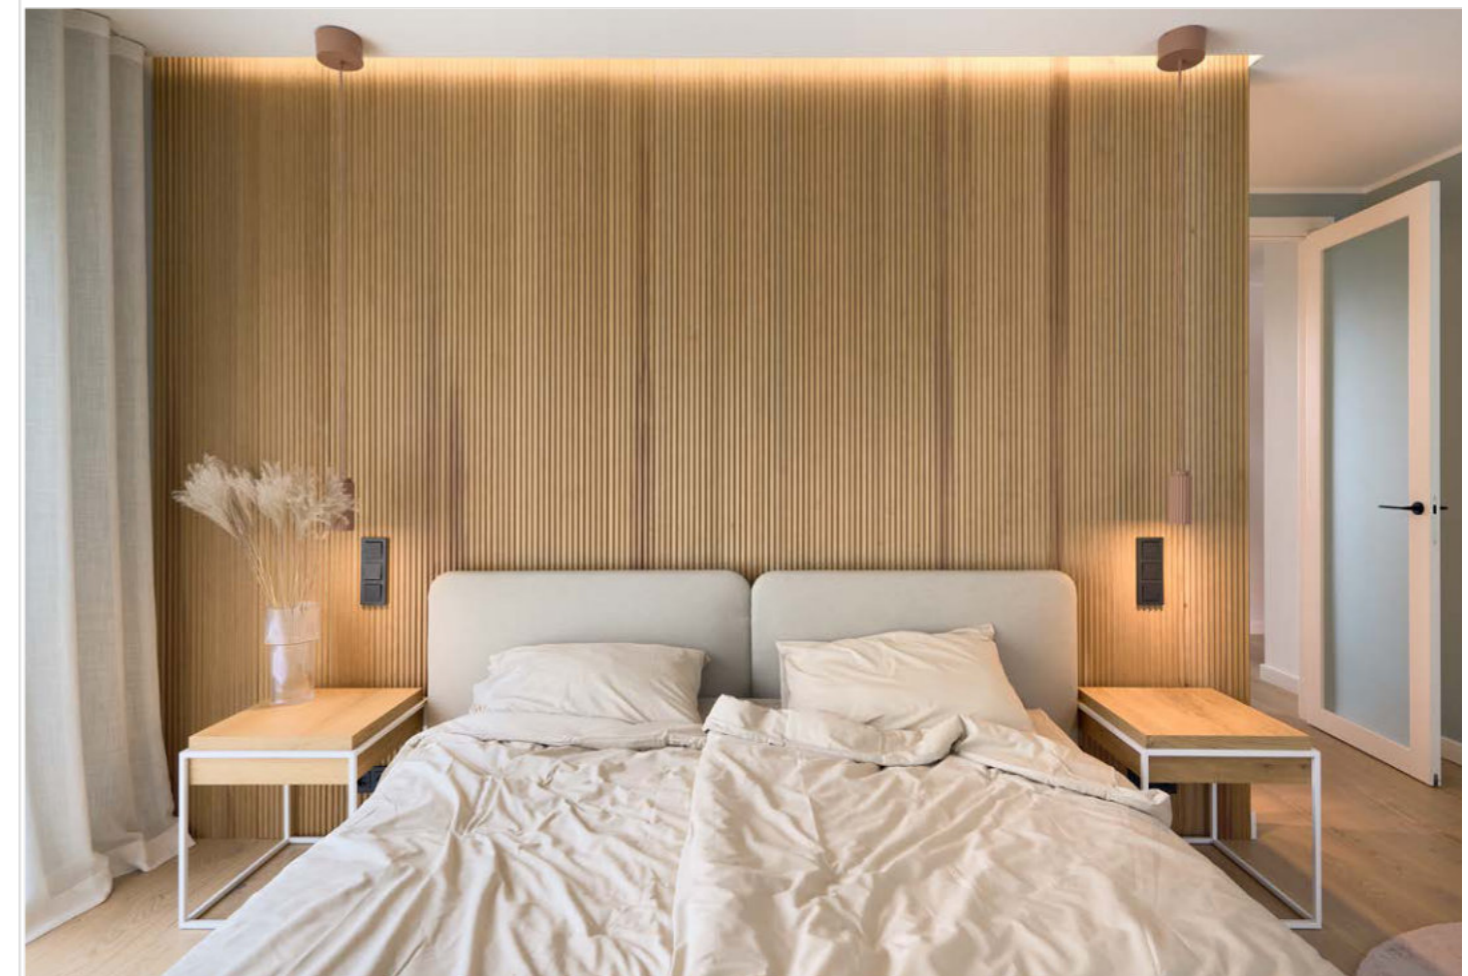

Vire by Siparila, translucent sand. Interior design: Kadi Jair. Photo: Karl Kasepöld