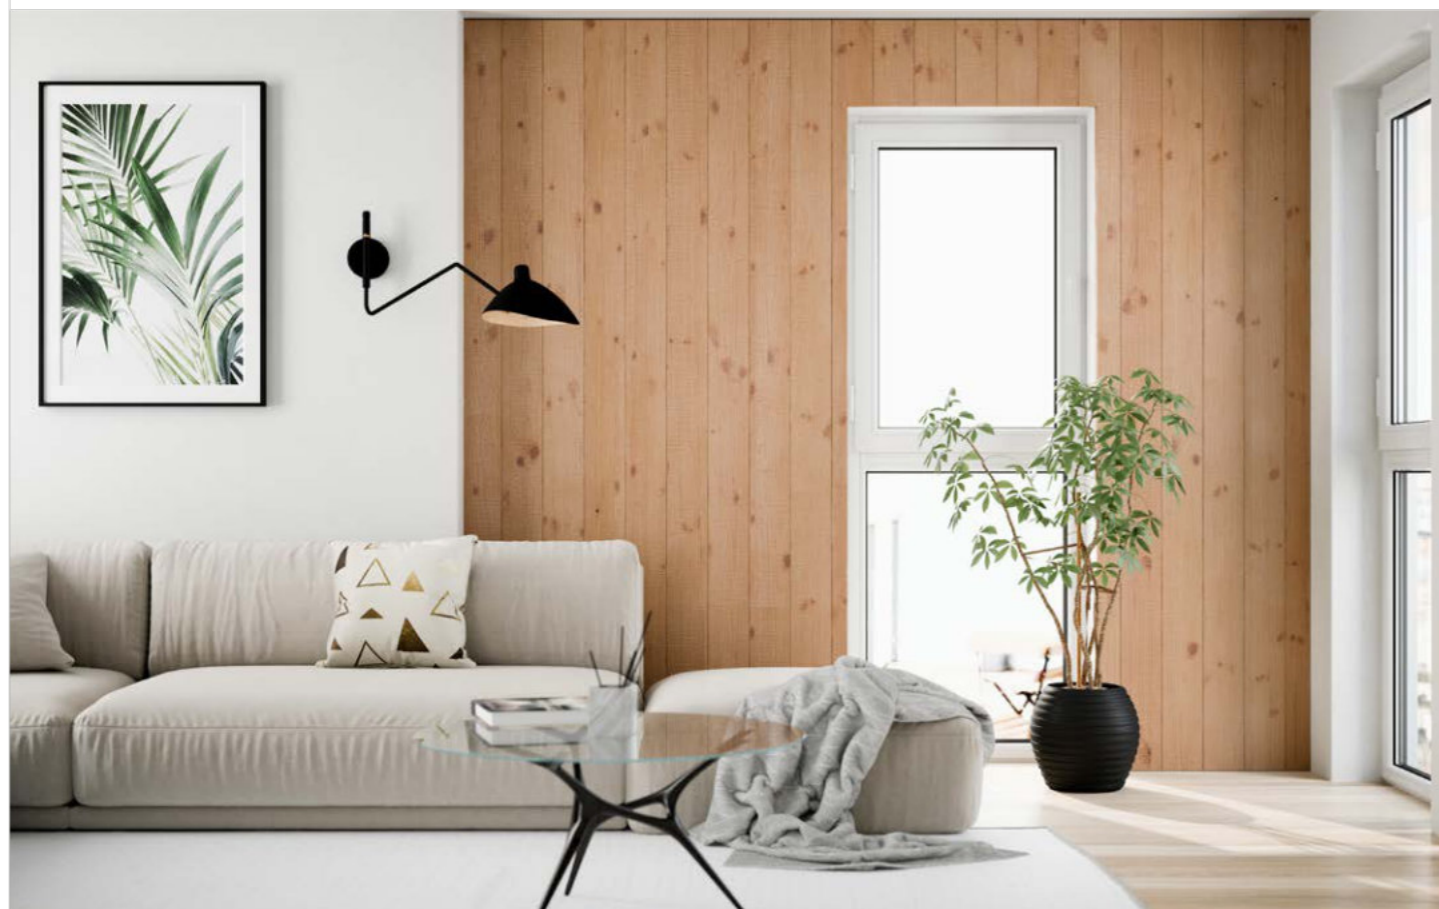

DUNE

Tạo nên phong cách mộc mạc nhưng hiện đại cho ngôi nhà của bạn với những tấm ốp tường hấp dẫn một cách tự nhiên này. DUNE của Thermory gợi lên tinh thần của sa mạc, kết hợp các tấm gỗ vân sam sần sùi với vẻ ngoài và cảm giác tự nhiên đầy ấn tượng, tất cả đều có độ bền và ổn định kích thước mà quá trình biến tính nhiệt mạnh mẽ mang lại.

PROFILE	LOÀI CÂY	ĐỘ DÀY (MM)	CHIỀU RỘNG (MM)	CHIỀU RỘNG BAO PHỦ (MM)	MỨC ĐỘ BIẾN ĐỔI NHIỆT
C15	Thermo-spruce	20	186	175	Intense

Dune by Thermory, C15 thermo-spruce.

GỖ BIẾN TÍNH NHIỆT

NÚT GỖ ĐẶC TRƯNG

BỀN VỮNG

BỀN

BỀ MẶT CHẠM KHẮC

VẬT LIỆU CHẤT LƯỢNG

Tất cả hình ảnh chỉ nhằm phục vụ mục đích minh họa. Sản phẩm thực tế có thể khác vì gỗ là vật liệu tự nhiên - mỗi miếng đều là độc nhất, giống như chúng ta vậy.