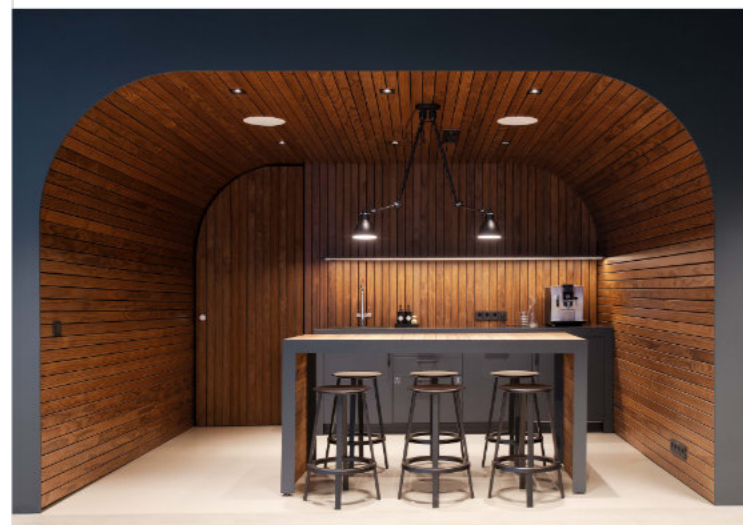

BENCHMARK

Dòng sản phẩm tấm ốp biến đổi nhiệt BENCHMARK của chúng tôi chú trọng đến tính đơn giản và vẻ đẹp tự nhiên của gỗ, làm nổi bật vân gỗ hình hạt tuyệt vời và tông màu ấm cúng của gỗ. Có nhiều profile và loại gỗ phù hợp với tất cả thị hiếu của khách hàng - từ gỗ thông radiata không có mắt gỗ với tông màu nâu vàng tuyệt đẹp đến gỗ tần bì mang lại cảm giác ấm cúng và gỗ thông với vân mắt gỗ phong cách.

PROFILE	LOÀI CÂY	ĐỘ DÀY (MM)	BAO PHỦ (MM)	CHIỀU RỘNG BAO PHỦ (MM)	MỨC ĐỘ BIẾN ĐỔI NHIỆT
C4J	Thermo-ash	20	52	57	Cường độ cao
	Thermo-ash	42	42	57	Cường độ cao
	Thermo-radiata pine	42	42	57	Cường độ cao
C7J	Thermo-ash	20	52	57	Cường độ cao
	Thermo-ash	26	52	57	Cường độ cao
	Thermo-pine	20	65	64	Cường độ cao
CAR3	Thermo-radiata pine	20	138	130	Cường độ cao
	Thermo-ash	42	42	42	Cường độ cao
D4	Thermo-ash	42	90	90	Cường độ cao
	Thermo-ash	42	135	135	Cường độ cao
	Thermo-pine	42	42	42	Cường độ cao
	Thermo-pine	42	140	140	Cường độ cao
	Thermo-pine	42	140	140	Cường độ cao

- Tùy theo profile, các tấm ốp Benchmark có thể được lắp đặt bằng ốc vít, kẹp hoặc PaCS - hệ thống không dùng vít đơn giản nhất thế giới. Tìm hiểu thêm về các giải pháp lắp đặt PaCS trên website của chúng tôi.
- Hầu hết các profile có thể được tùy chỉnh kiểu khớp nối phù hợp theo nhu cầu, nghĩa là không cần cố định sau cùng các khớp nối trên dầm. Giải pháp này giúp giảm đáng kể lãng phí, chi phí nhân công và thời gian lắp đặt.

GỖ BIẾN ĐỔI NHIỆT
Làm cho gỗ bền hơn và giảm độ ẩm bên trong gỗ

ỔN ĐỊNH
Ổn định về mặt kích thước ngay cả trong điều kiện thời tiết thay đổi

DỄ DÀNG BẢO DƯỠNG
Không cần sơn lại - gỗ sẽ tự ngả màu ghi xám tự nhiên theo thời gian

BỀN
Độ bền cao nhất đối với sản phẩm gỗ

BỀN VỮNG
Gỗ được khai thác từ những khu rừng được trồng và quản lý có trách nhiệm và không dùng hóa chất khi gia công

DỄ LẮP ĐẶT
Phương pháp cố định sáng tạo và đơn giản.

Tất cả hình ảnh chỉ nhằm phục vụ mục đích minh họa. Sản phẩm thực tế có thể khác vì gỗ là vật liệu tự nhiên - mỗi miếng đều là độc nhất, giống như chúng ta vậy.