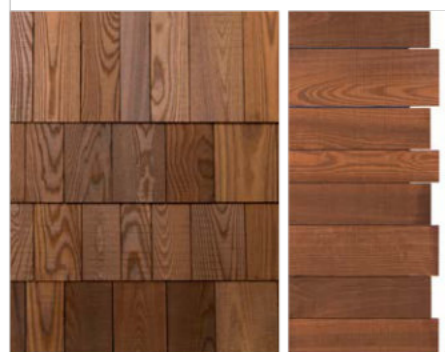

VÁN LỢP

Sử dụng các tấm ván lợp được xử lý của Thermory thuộc dòng SHINGLES là cách thời thượng để tôn thêm kết cấu cho vách nội thất hoặc tường ngoại thất. Quá trình biến đổi nhiệt đảm bảo duy trì được độ ổn định về kích thước và độ bền trong khi vẫn thể hiện được vẻ đẹp tự nhiên của gỗ. Các sản phẩm ván lợp được sản xuất từ gỗ tần bì biến đổi nhiệt cường độ cao.

PROFILE	DISAIN	LOÀI CÂY	ĐỘ DÀY (MM)	BAO PHỦ (MM)	CHIỀU RỘNG BAO PHỦ (MM)	MỨC ĐỘ BIẾN ĐỔI NHIỆT
S2-BBMS	So le	Thermo-ash	24	340	1250	Cường độ cao
S2-BBME	Đều	Thermo-ash	24	340	1250	Cường độ cao

Sindel S2-BBME